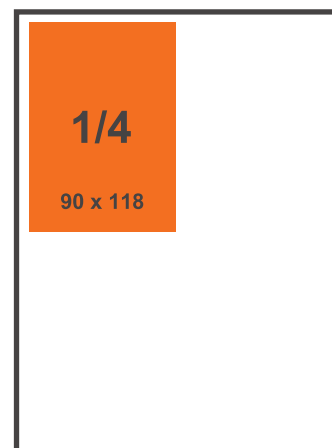

DOM a BÝVANIE®

magazín zameraný na exteriér, interiér a moderné bývanie

Technické parametre podkladov

Formát: 210 x 280 mm (orezaný formát)
+ spadavka 3mm

Sadzobný obrazec: 185 x 241 mm

Spracované podklady: PDF composit
v tlačovej kvalite (300 dpi, CMYK)

Vektorová grafika: súbory s koncovkou –
EPS, PDF

Foto: formát JPG, JPEG, TIFF, PSD
(s rozlíšením min. 300 dpi pri veľkosti 1:1)

Bitmapová grafika: štandardné výstupové
formáty /JPEG, TIFF, BMP, PSD/ (300 dpi /1:1)

Logotypy a grafické značky: podklad
formátu A5 + udaná farebnosť CMYK

Fonty a písma: vnorené v PDF súbore,
prípadne TTF, OTF a pod.

Texty: formát .doc

**Všetky uvedené súbory je možné poslať
aj e-mailom alebo uložiť na ftp.server**