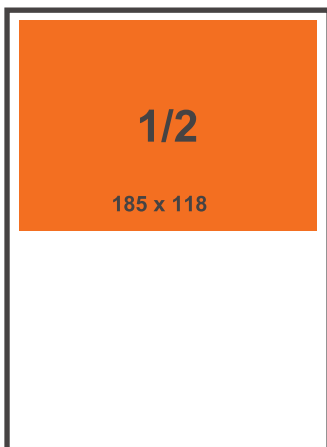

DOM a BÝVANIE®

magazín zameraný na exteriér, interiér a moderné bývanie

Technické parametre podkladov

Formát: 210 x 280 mm (orezaný formát)
+ spadavka 3mm

Sadzobný obrazec: 185 x 241 mm

Spracované podklady: PDF composit
v tlačovej kvalite (300 dpi, CMYK)

Vektorová grafika: súbory s koncovkou –
EPS, PDF

Foto: formát JPG, JPEG, TIFF, PSD
(s rozlíšením min. 300 dpi pri veľkosti 1:1)

Bitmapová grafika: štandardné výstupové
formáty /JPEG, TIFF, BMP, PSD/ (300 dpi /1:1)

Logotypy a grafické značky: podklad
formátu A5 + udaná farebnosť CMYK

Fonty a písma: vnorené v PDF súbore,
prípadne TTF, OTF a pod.

Texty: formát .doc

**Všetky uvedené súbory je možné poslať
aj e-mailom alebo uložiť na ftp.server**