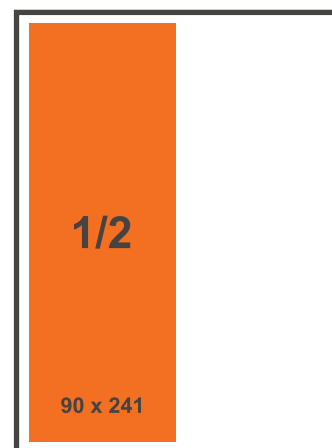

DOM a BÝVANIE®

magazín zameraný na exteriér, interiér a moderné bývanie

Technické parametre podkladov

Formát: 210 x 280 mm (orezaný formát)
+ spadavka 3mm

Sadzobný obrazec: 185 x 241 mm

Spracované podklady: PDF composit
v tlačovej kvalite (300 dpi, CMYK)

Vektorová grafika: súbory s koncovkou –
EPS, PDF

Foto: formát JPG, JPEG, TIFF, PSD
(s rozlíšením min. 300 dpi pri veľkosti 1:1)

Bitmapová grafika: štandardné výstupové
formáty /JPEG, TIFF, BMP, PSD/ (300 dpi /1:1)

Logotypy a grafické značky: podklad
formátu A5 + udaná farebnosť CMYK

Fonty a písma: vnorené v PDF súbore,
prípadne TTF, OTF a pod.

Texty: formát .doc

**Všetky uvedené súbory je možné poslať
aj e-mailom alebo uložiť na ftp.server**