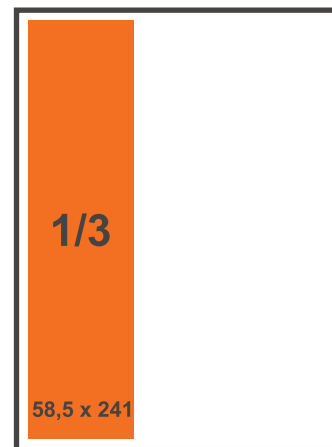

DOM a BÝVANIE®

magazín zameraný na exteriér, interiér a moderné bývanie

Technické parametre podkladov

Formát: 210 x 280 mm (orezaný formát)
+ spadavka 3mm

Sadzobný obrazec: 185 x 241 mm

Spracované podklady: PDF composit
v tlačovej kvalite (300 dpi, CMYK)

Vektorová grafika: súbory s koncovkou –
EPS, PDF

Foto: formát JPG, JPEG, TIFF, PSD
(s rozlíšením min. 300 dpi pri veľkosti 1:1)

Bitmapová grafika: štandardné výstupové
formáty /JPEG, TIFF, BMP, PSD/ (300 dpi /1:1)

Logotypy a grafické značky: podklad
formátu A5 + udaná farebnosť CMYK

Fonty a písma: vnorené v PDF súbore,
prípadne TTF, OTF a pod.

Texty: formát .doc

**Všetky uvedené súbory je možné poslať
aj e-mailom alebo uložiť na ftp.server**